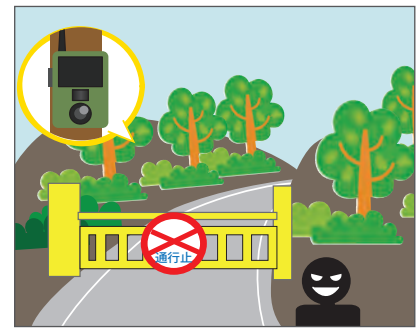

不法侵入監視

料金体系

トレリンク
TRELink

Sプラン	16,500円 (税込)
Mプラン	39,600円 (税込)
Lプラン	132,000円 (税込)

- ※いずれも12ヶ月プランの場合
- ※通信カメラの通信機能を利用する場合、別途SIMカードの契約が必要になります。
- ※買い切りのプリペイドSIMも対応しています。

TREL 4G-R	TREL 4G-H
65,780円 (税込)	54,780円 (税込)
簡単メール設定	現場で設定可能
GPS機能あり	高画質
IP66で屋外使用可能	
乾電池動作 (4G-Rは12本、4G-Hは8本)	

TRELink

トレリンク総合サイト

検索

お問い合わせはこちら

Web : www.trelink.jp
e-mail: info@trelink.jp

株式会社GISupply (ジーアイサプライ)

〒071-1424 北海道 上川郡 東川町 南町3丁目8番15号
TEL: 0166-73-3787 FAX: 0166-73-3788
フリーボイス: 0800-600-4132