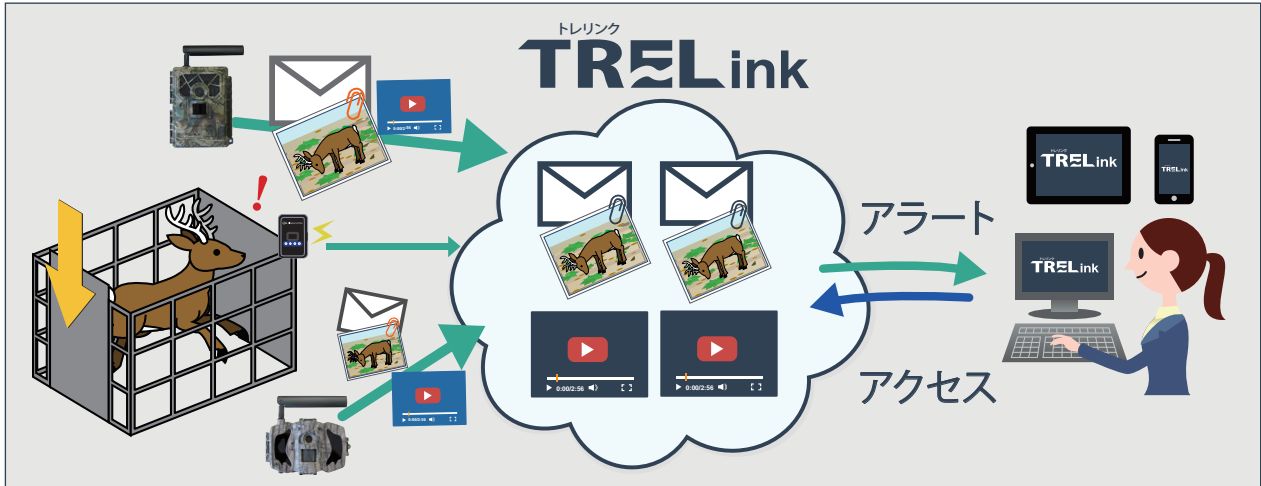

トレリンク TRELlink

TRELlinkとは

TRELlinkは鳥獣被害対策などに有効なwebシステムです。
通信カメラと連携し、遠隔での現場確認などを行えます。

できること

✔ アラートメール

撮影画像や動画を最大100件のメールアドレスに送信

✔ リアルタイム遠隔監視

現場の画像や動画をすぐに確認
状況の把握や対策に繋がります

✔ 設置場所の表示

Google Map上に表示可能
4G-RはGPS機能で自動表示

✔ どこでも使える

様々なデバイスで使用できます
閲覧専用アカウントも作成可能

ユースケース

鳥獣被害対策

家畜分娩監視

家畜盗難対策

川の水位監視

果物盗難対策

不法侵入監視

料金体系

トレリンク
TRELink

Sプラン	16,500円 (税込)
Mプラン	39,600円 (税込)
Lプラン	132,000円 (税込)

- ※いずれも12ヶ月プランの場合
- ※通信カメラの通信機能を利用する場合、別途SIMカードの契約が必要になります。
- ※買い切りのプリペイドSIMも対応しています。

TREL 4G-R	TREL 4G-H
65,780円 (税込)	54,780円 (税込)
簡単メール設定	現場で設定可能
GPS機能あり	高画質
IP66で屋外使用可能	
乾電池動作 (4G-Rは12本、4G-Hは8本)	